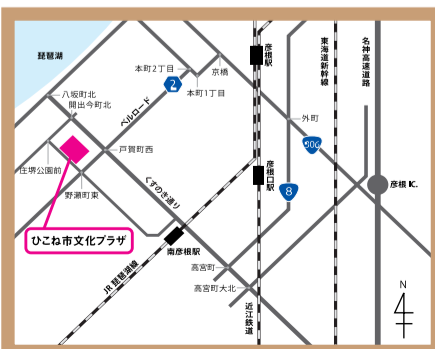

会館情報

ひこね市文化プラザ

〒522-0055 滋賀県彦根市野瀬町 187-4
TEL.0749-26-8601 FAX.0749-26-8602

開館時間 9:00-22:00
※月曜休館、月曜が祝日の場合翌平日休館

アクセス

バス

- ・JR彦根駅(西口)より
・湖国バス 三津屋線 三津屋行き
開出今經由「文化プラザ口」下車 徒歩4分
市立病院経由「松田団地北」下車 徒歩8分
- ・JR南彦根駅(西口)より
・湖国バス 県立大学線 県立大学行き
「ひこね市文化プラザ」下車
「松田団地」下車 徒歩12分

タクシー

- ・JR彦根駅 約15分
- ・JR南彦根駅 約7分

車

- ・名神高速道路 彦根ICより約25分
- ・名神高速道路 湖東三山スマートICより約25分
[駐車場] 約800台収容(無料)

ひこね市文化プラザ 友の会

会員特典

- ① 一般発売前に先行予約
- ② 特別価格で購入可能
- ③ 先行予約期間でも座席指定可能
- ④ 情報チラシを無料送付
- ⑤ チケット送料無料サービス
※一部特典対象外となる公演がございます。