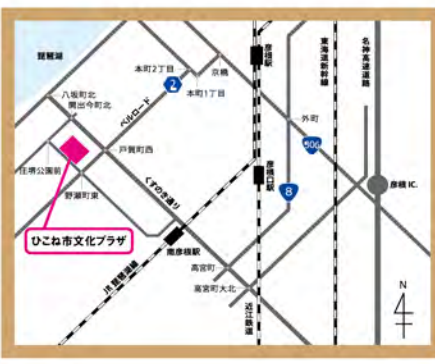

2026年3月7日(土)  
開場 13:30 / 開演 14:00

地元在住の声楽家(ソプラノ)が所属する「アンサンブル MUSE」、ゲストに  
パーカッション奏者清水美紀を迎えてお贈りする「すてきな歌の世界」、  
唱歌や童謡を皆さんと一緒に歌うコーナーもあります。  
土曜の午後「素敵な歌」を楽しみましょう。

【全席自由・税込】  
一般 500円 友の会 一般 450円

※小学生以下無料 ※乳幼児入場可。  
ただし泣かれたりお話しされる場合は一度ご退出をお願いする場合があります。

12月13日(土) 発売開始

※みずほ文化センター、ひこね市文化プラザチケットセンター共に窓口受付は9:00、  
電話予約・オンライン予約は13:00からです。

会館情報

ひこね市文化プラザ

〒522-0055 滋賀県彦根市野瀬町 187-4  
TEL.0749-26-8601 FAX.0749-26-8602

開館時間 9:00-22:00  
※月曜休館、月曜が祝日の場合翌平日休館

アクセス

**バス**

- ・JR彦根駅(西口)より
- ・湖国バス 三津屋線 三津屋行き  
開出今経由「文化プラザ口」下車 徒歩4分  
市立病院経由「松田団地北」下車 徒歩8分
- ・JR南彦根駅(西口)より
- ・湖国バス 県立大学線 県立大学行き  
「ひこね市文化プラザ」下車  
「松田団地」下車 徒歩12分

**タクシー**

- ・JR彦根駅 約15分
- ・JR南彦根駅 約7分

**車**

- ・名神高速道路 彦根ICより約25分
- ・名神高速道路 湖東三山スマートICより約25分  
[駐車場] 約800台収容(無料)