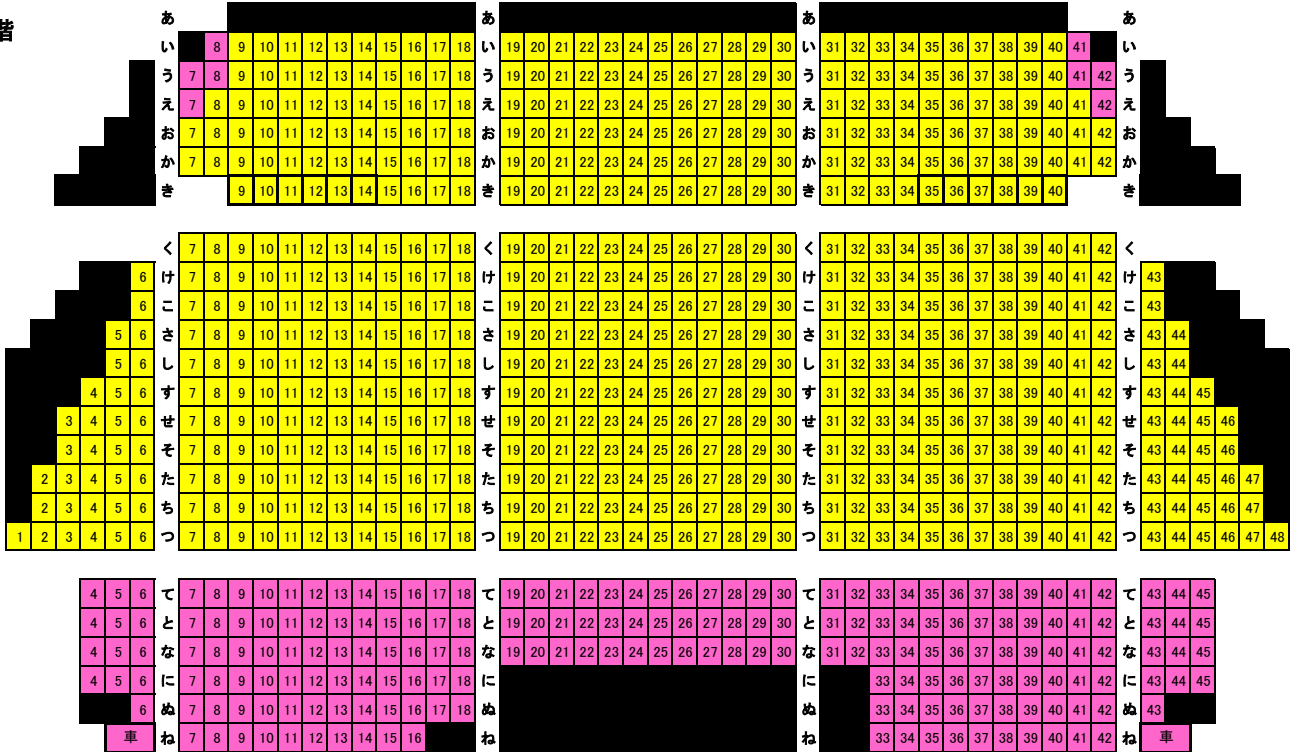

2021/7/23(金・祝) 劇団四季 The Bridge～歌の架け橋～

1階

2階

親子席