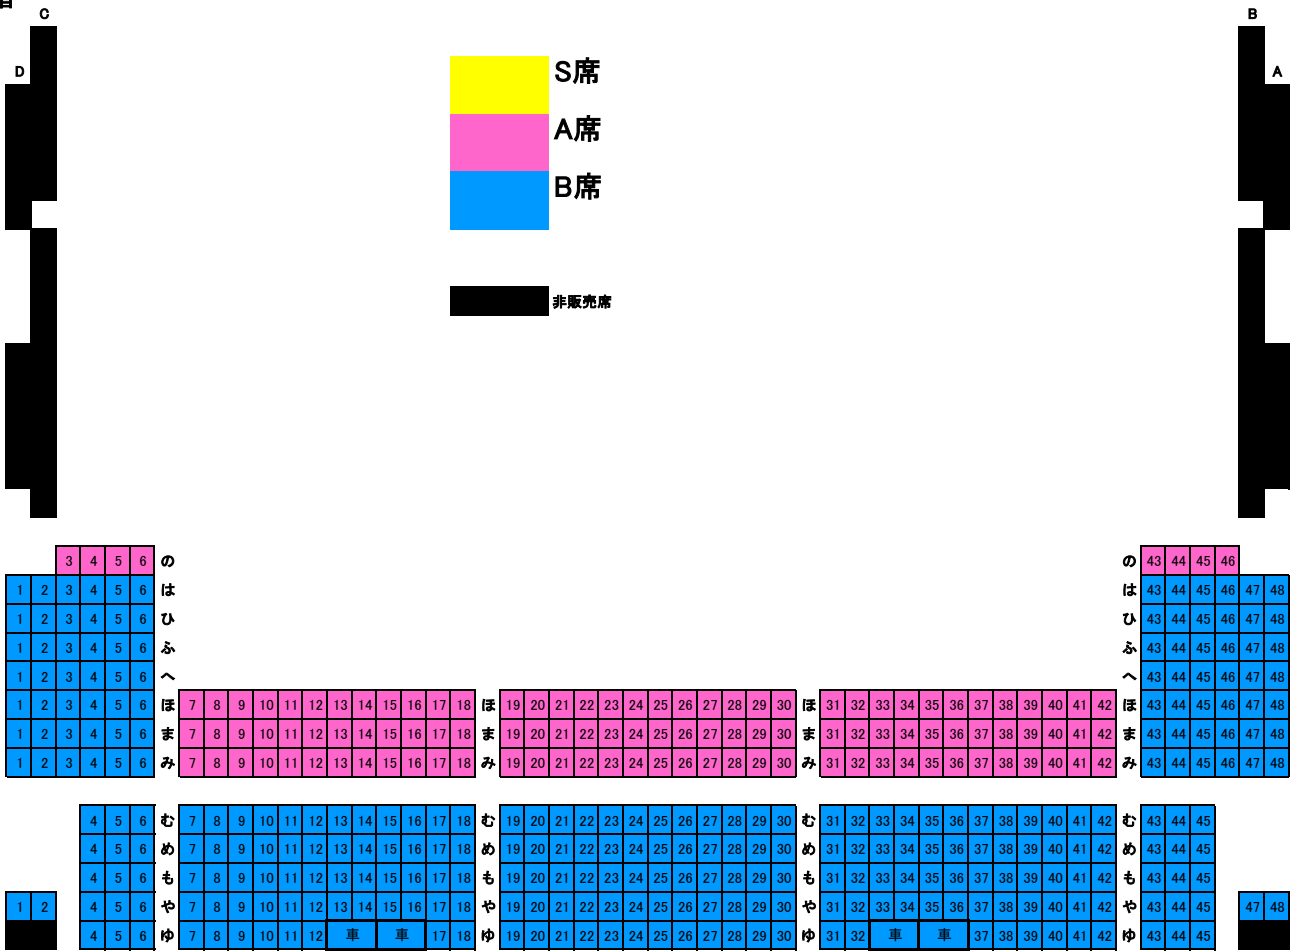

2021/7/23(金・祝) 劇団四季 The Bridge～歌の架け橋～

1階

2階

親子席