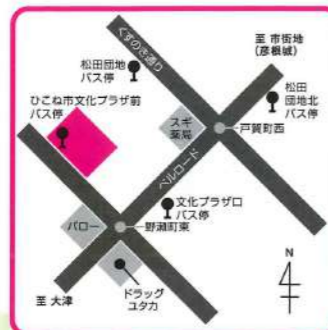

タイムスケジュール

	9:00	10:00	11:00	12:00	13:00	14:00	15:00	16:00	
7/20 (土)	文化プラザ バックステージツアー			午前の部			午後の部		
	ギターワークショップ 【2日間あり】								
	ワクワクワイヤーアート		1回目	2回目	3回目		4回目	5回目	6回目
	地面に巨大な絵を描く ワークショップ			午前の部			午後の部		
20 (土) - 21 (日)	かみわざ体験			午前の部			午後の部		
	自分だけの 「ゆめいろ惑星」をつくろう			午前の部			午後の部		
21 (日)	仙道さおりのおとあそび			午前の部			午後の部		
	ダンスワークショップ 「からだをつかってあそぼ!」			午前の部			午後の部		
	ギターワークショップ 【2日間あり】								
	人形をつくって遊ぼう			午前の部			午後の部		
31 (水)	飛び出せ宇宙へ! コズミックカレッジ2019	受付	10:00開講						

※コズミックカレッジ2019以外は全て10分前受付開始

ワークショップ申込方法

ワークショップへの参加には事前のお申込みが必要です。
お申込みは窓口・電話にて承ります。

受付開始: 6月22日(土) 9:00~
受付締切: 7月13日(土)

注意事項

- ※小学校2年生以下の方は高校生以上の方と一緒に参加ください。
- ※各ワークショップ先着順。
- ※受付初日は電話での受付のみ。
- ※申込締切までに定員に達しなかったワークショップは申込を延長する場合がございます。

お問合せ・お申込み

ひこね市文化プラザチケットセンター
☎0749-27-5200
(9:00~19:00/月曜休館・月曜が祝日の場合は、翌日休館)
〒522-0055 滋賀県彦根市野瀬町187-4
FAX 0749-26-8602

ひこね市文化プラザ 検索

「飛び出せ宇宙へ!コズミックカレッジ2019」申込方法

参加には有料のチケットが必要になりますので、事前にお買い求めください。
電話・WEBにて承ります。

- 定員: 50名 参加費: 1,000円
- 支払締切: 7月13日(土)
- 対象: 小学生以上のお子さま(付添い見学可)
- 持ち物: 新聞紙1枚、はさみ、お弁当、飲み物

注意事項
※受付開始初日は電話での受付のみとさせていただきます。
※支払締切日までに参加費をお支払いください。
※支払い後のキャンセル・返金はできません。予めご了承ください。

アクセス

- バスの場合**
 - JR彦根駅(西口)より 湖国バス「文化プラザ」下車徒歩4分または「松田団地北」下車徒歩8分
 - JR南彦根駅(西口)より 湖国バス「ひこね市文化プラザ」または「松田団地」下車徒歩12分
- 車の場合**
 - 名神高速道路 彦根ICより約15分
駐車場: 約800台収容(無料)