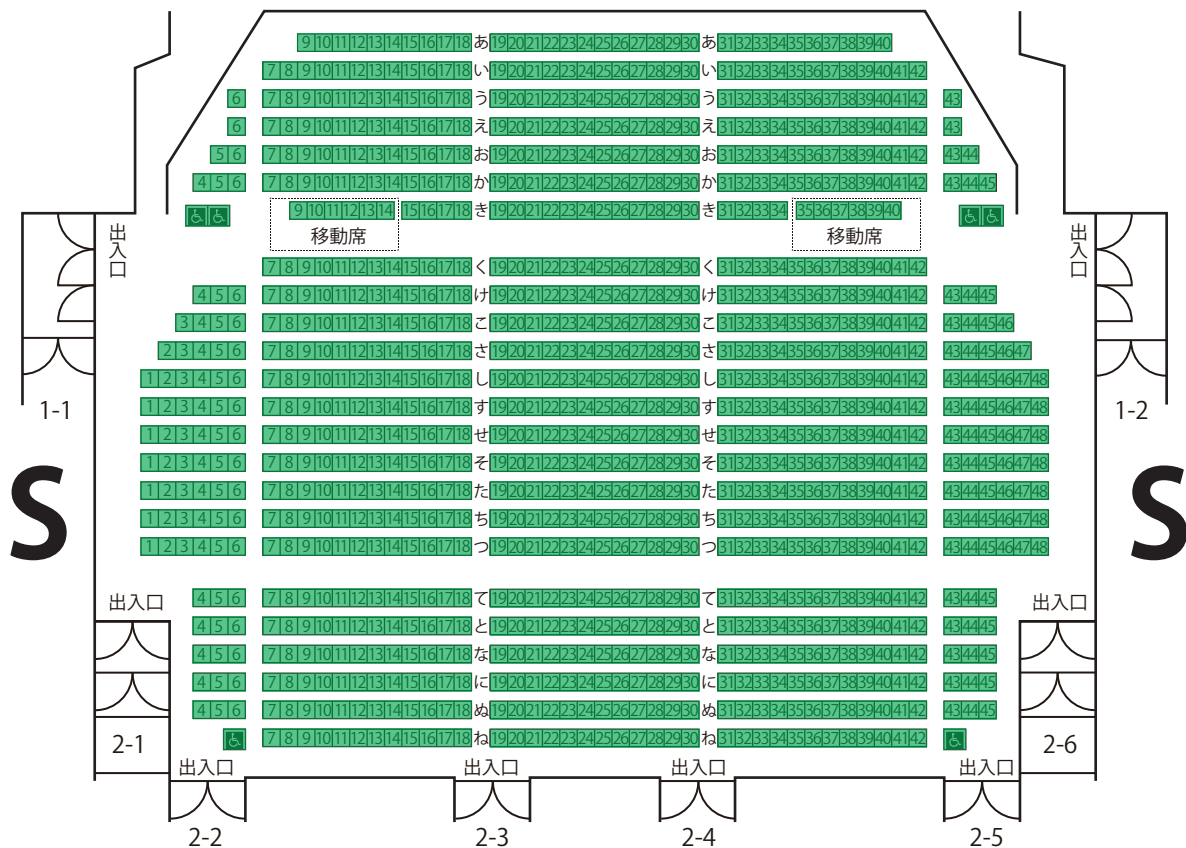

**S席 8,000円**

**A席 5,500円**

1階席

2階席