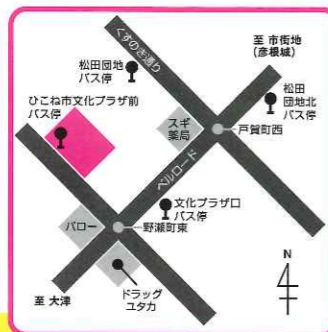

## ファミリー演劇公演『ぐっすり おやすみ』申込方法

鑑賞には有料のチケットが必要になりますので、事前にお買い求めください。  
(残席があれば当日券販売あり)電話・WEB・各プレイガイドにて承ります。

詳細はWEBページをご覧ください

一般発売日:5月20日(日)9:00

『ぐっすり おやすみ』のWEBページへ

注意事項  
※発売日初日は電話/インターネットでの予約の受付のみ。※子ども(小学生以下)券は、ひこね市文化プラザのみ取扱い。入場時証明書提示。※車椅子席をご希望のお客様はチケット購入前にお問合せください。

## アクセス

● JR彦根駅(西口)より湖国バス「文化プラザロ」下車徒歩4分  
または「松田団地北」下車徒歩8分

● JR南彦根駅(西口)より湖国バス「ひこね市文化プラザ」  
または「松田団地」下車徒歩12分

● 名神高速道路 彦根ICより約15分  
駐車場:約800台収容(無料)