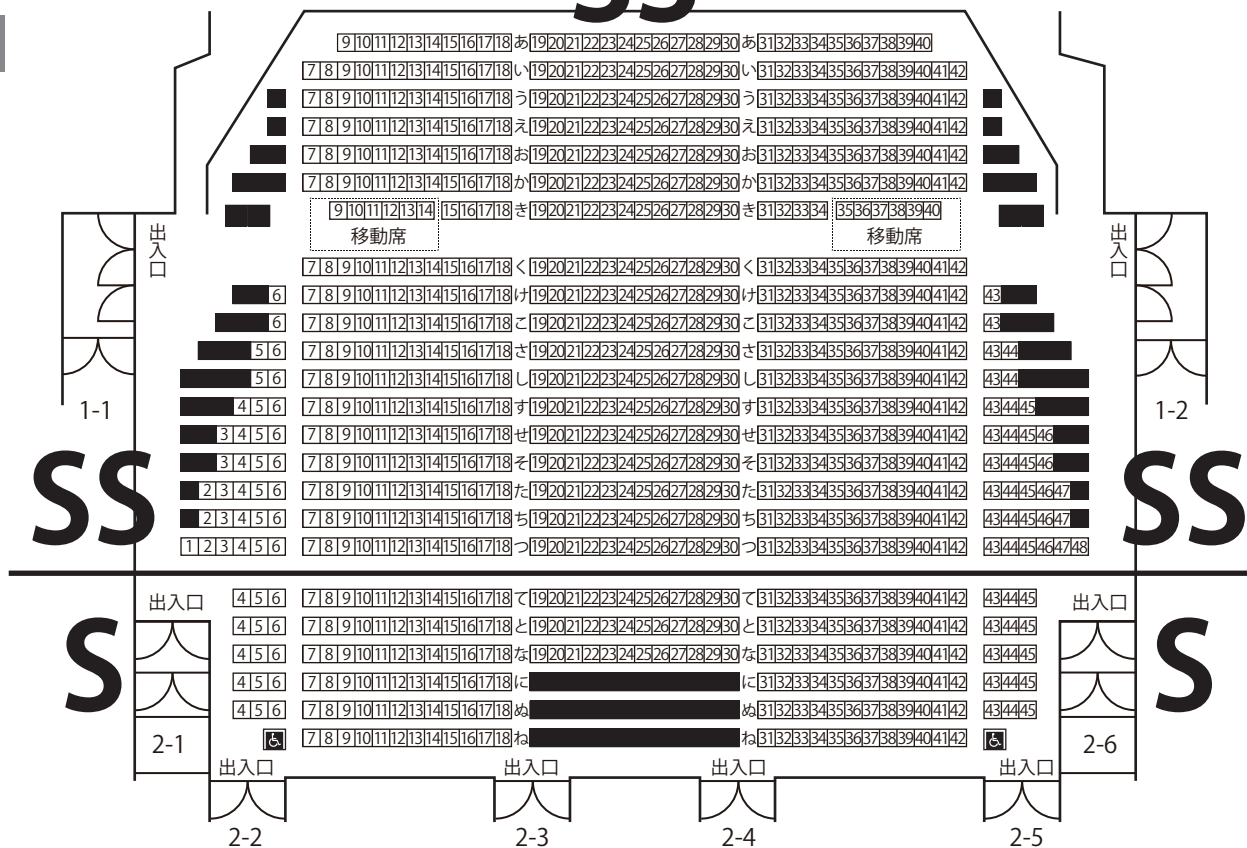

# ひこね市文化プラザ グランドホール客席図

客席 1,480席 / 1階 1,014席〔うち車椅子席 6席・移動席 12席(車椅子席 8席)〕  
2階 466席〔うち車椅子席 4席・別に親子室 1室〕  
「あ」～「え」列までは、オーケストラピット席(ピット使用時は「お」列使用不可)

## SS

### 1階席

### 2階席