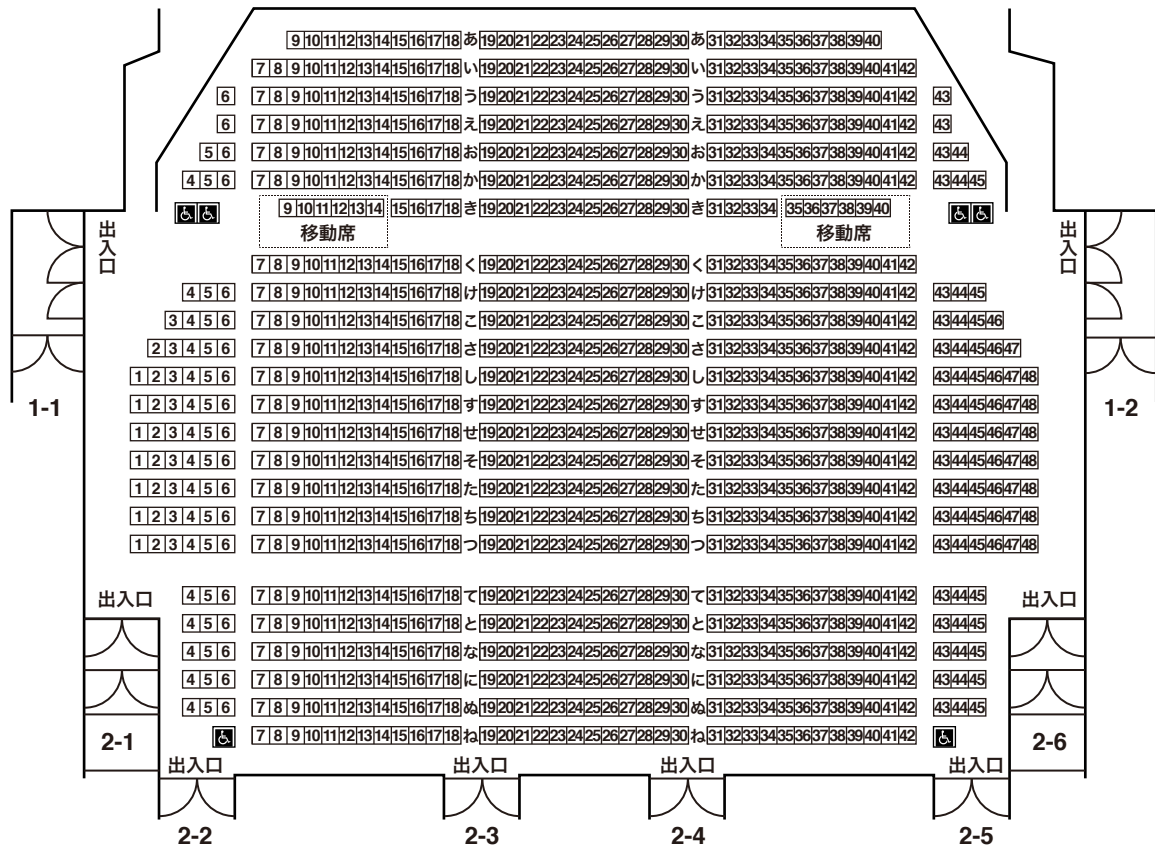

ひこね市文化プラザ グランドホール客席図

客席 1,480 席 / 1階 1,014 席 (うち車椅子席 6 席・移動席 12 席 (車椅子席 8 席))

2階 466 席 (うち車椅子席 4 席・別に親子室 1 室)

「あ」～「え」列までは、オーケストラピット席 (ピット使用時は「お」列使用不可)

1 階席

2 階席