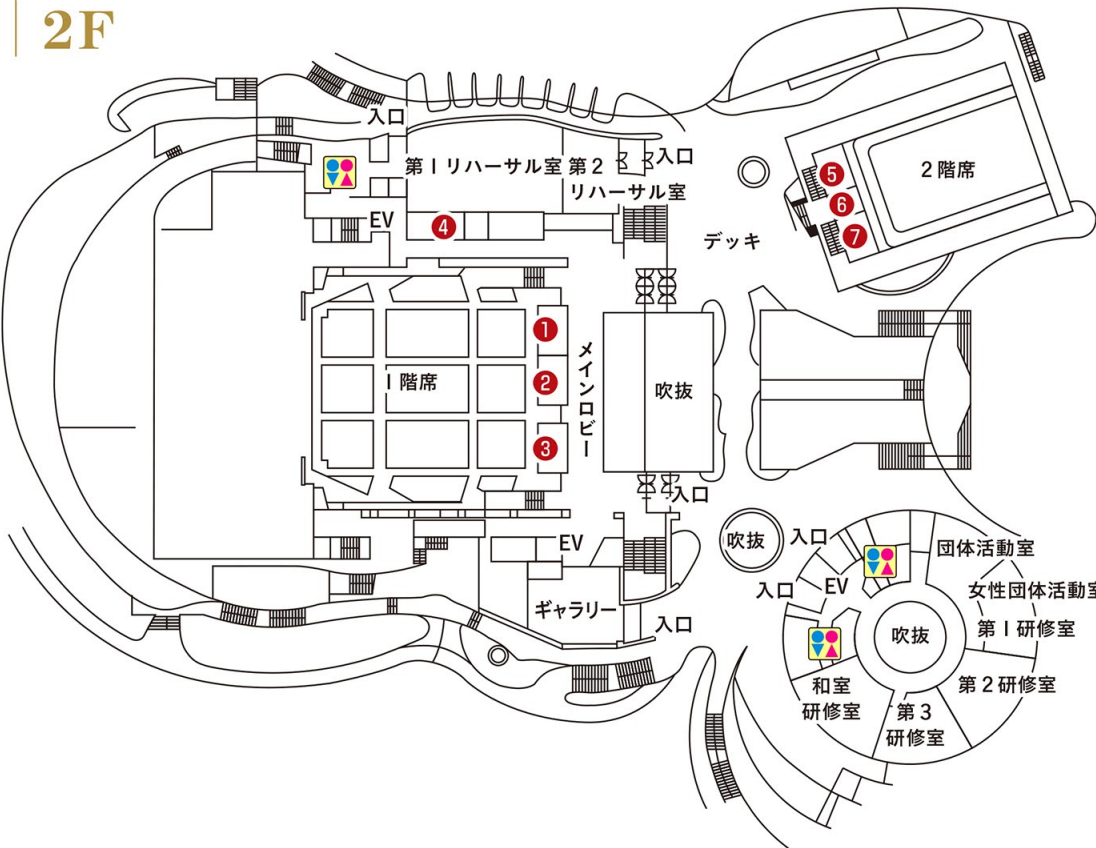

# Floor Guide

## ひこね市文化プラザ フロアガイド

### 1F

- ① 第1楽屋
  - ② 第2楽屋
  - ③ 第3楽屋
  - ④ 主催者控室
  - ⑤ 主催者事務室
  - ⑥ 授乳室
  - ⑦ 授乳室
  - ⑧ 主催者事務室
  - ⑨ 第8楽屋
  - ⑩ 第9楽屋
  - ⑪ 第10楽屋
  - ⑫ 技師控室
  - ⑬ ピアノ庫
  - ⑭ 喫茶コーナー
- WC

### 2F

- ① ロッカールーム
  - ② 映写室
  - ③ ロッカールーム
  - ④ ピアノ庫
  - ⑤ 親子室
  - ⑥ 映写室
  - ⑦ 通訳室
- WC