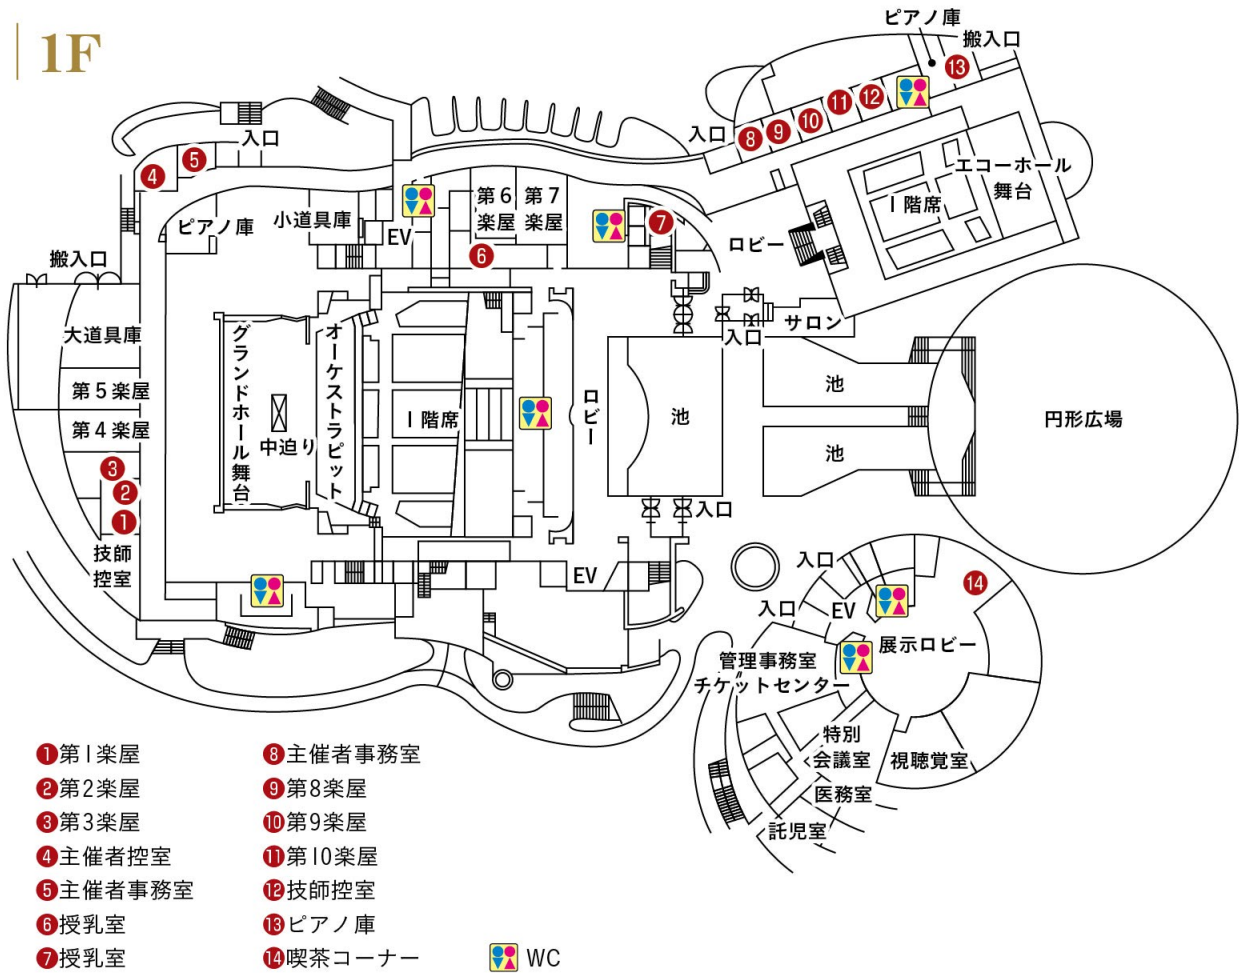

# Floor Guide

## ひこね市文化プラザ フロアガイド

### 1F

- ① 第1楽屋
  - ② 第2楽屋
  - ③ 第3楽屋
  - ④ 主催者控室
  - ⑤ 主催者事務室
  - ⑥ 授乳室
  - ⑦ 授乳室
  - ⑧ 主催者事務室
  - ⑨ 第8楽屋
  - ⑩ 第9楽屋
  - ⑪ 第10楽屋
  - ⑫ 技師控室
  - ⑬ ピアノ庫
  - ⑭ 喫茶コーナー
- WC